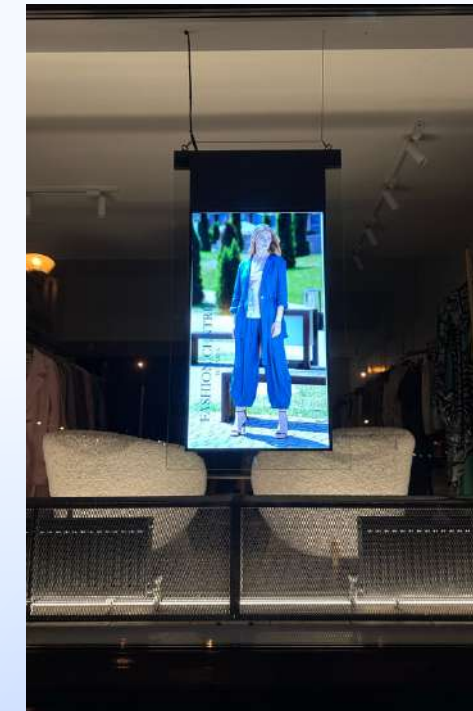

## Преимущества

Работа 24 на 7

HD разрешение

Загрузка контента через Wifi

Ультратонкий дизайн

Прозрачные рамки

Яркая сторона для улицы