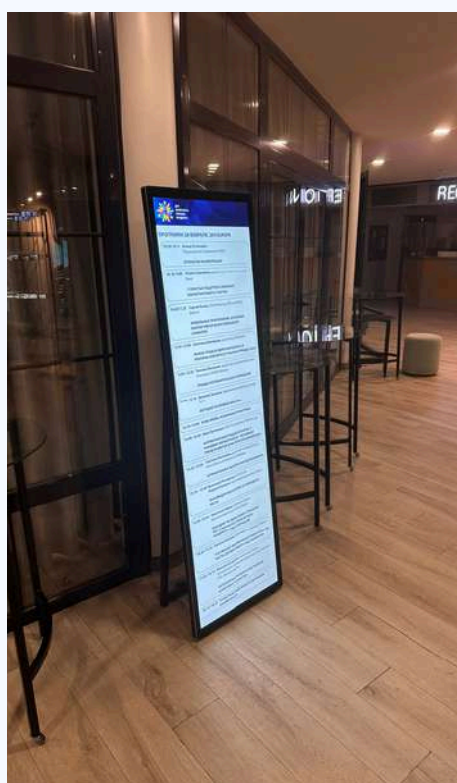

Управление контентом

Загрузка роликов через телефон

Загрузка роликов через флешку (Plug&Play)

Загрузка роликов через облачную CMS (сервер в РБ)