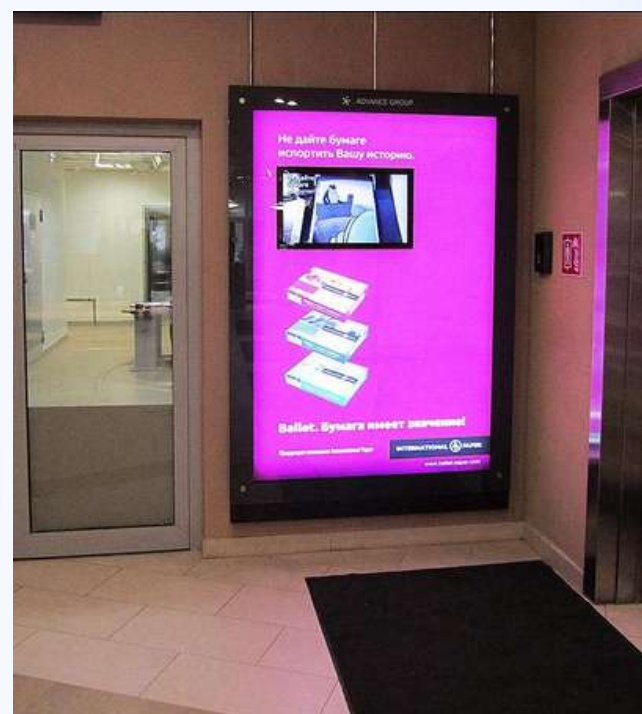

LCD экран

с тонкой рамкой

толщина рамки от 0,8 до 3,5 мм

Управление контентом

Загрузка роликов через телефон

Загрузка роликов через флешку (Plug&Play)

Загрузка роликов через облачную CMS (сервер в РФ)