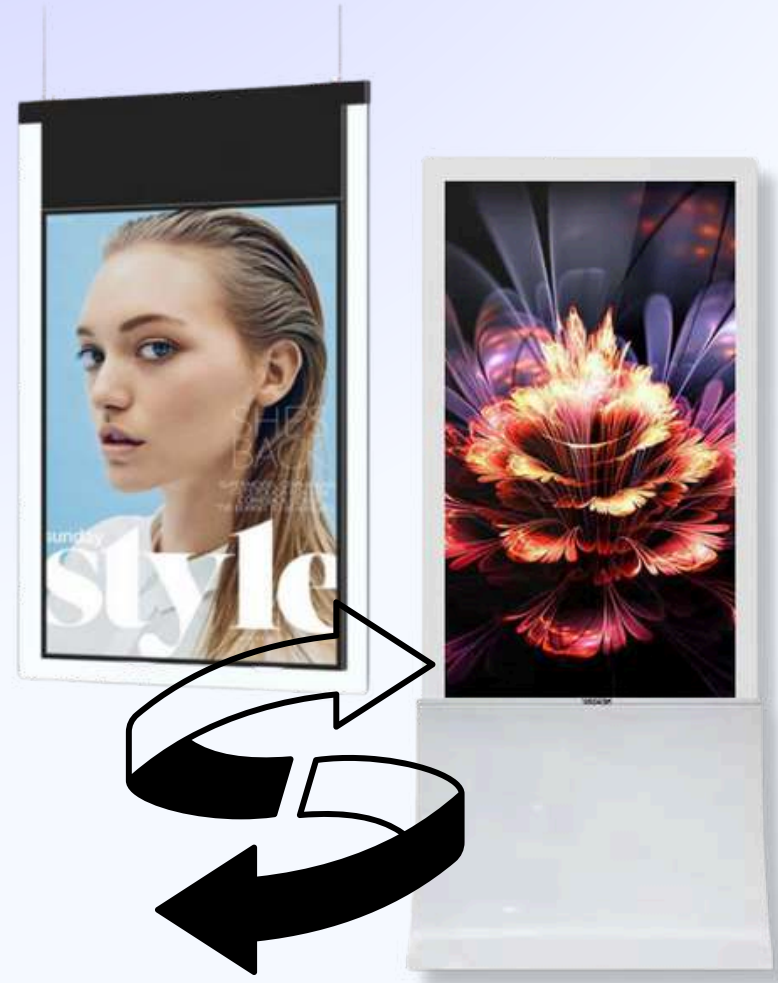

# LCD видеостена

## Преимущества

Улучшенная яркость

HD разрешение

Широкий угол обзора

Ультратонкая рамка

Антибликовый экран

Конструкции любого масштаба

## Варианты установки

Монтаж в стену

Установка на металлическую конструкцию

Конструкция тип Шкаф

# Двусторонние экраны