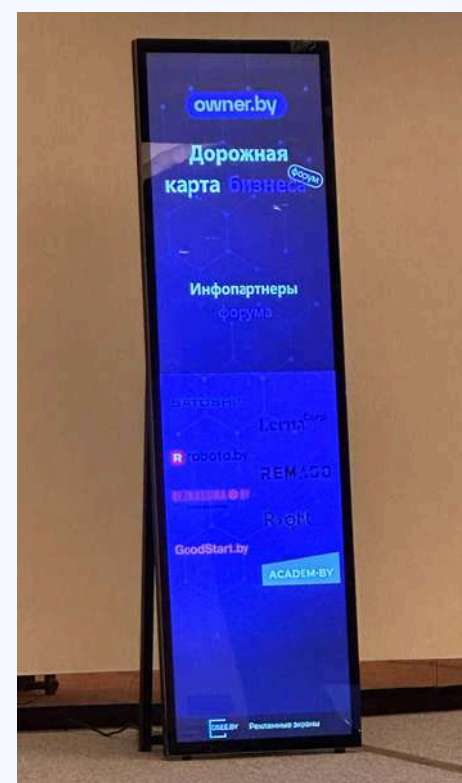

Управление контентом

Загрузка роликов через телефон

Загрузка роликов через флешку (Plug&Play)

Загрузка роликов через облачную CMS (сервер в РБ)