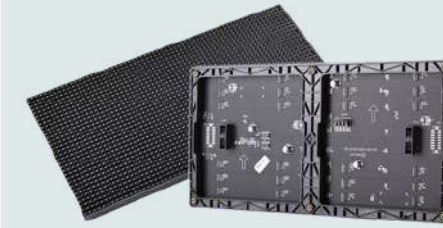

## Преимущества

Шаг пикселя до 10 мм

Степень защиты IP65

Эффект бесшовного полотна

Устойчив к жаре и морозам

Конструкции любого масштаба

Яркость до 6 500 nits

Медиафасад